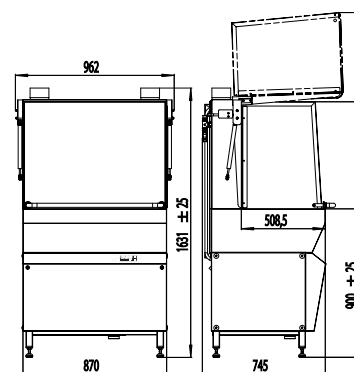

Caratteristiche tecniche

Diametro Scarico	Ø mm
Tensione	Volt, terra, Hz
Potenza necessaria	Kw
Attacco acqua	pollici
Tempo lavaggio	min.
Area di lavaggio	L x P x A
Contenuto serbatoio di lavaggio	Litri
Temperatura acqua di risciacquo	_Secondi
Capacità serbatoio di risciacquo	_Litri
Temperatura acqua di risciacquo	_°C
Consumo d'acqua per ciclo	_Litri

8110

40
400 / PE / 50
8,5
1/2
2 - 4 - 6
690x635x610
60
20
13
85
5

8115

40
400 / PE / 50
9,5
1/2
2 - 4 - 6
810x635x610
60
20
13
85
5

8
1
1
0

8
1
1
5

Rivenditore JEROS

**Pulito
E
Contento...**