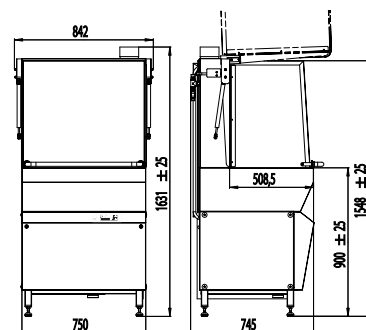

Caratteristiche tecniche

Diametro Scarico	Ø mm
Tensione	Volt, terra, Hz
Potenza necessaria	Kw
Attacco acqua	pollici
Tempo lavaggio	min.
Area di lavaggio	L x P x A
Contenuto serbatoio di lavaggio	Litri
Temperatura acqua di risciacquo	_Secondi
Capacità serbatoio di risciacquo	_Litri
Temperatura acqua di risciacquo	_°C
Consumo d'acqua per ciclo	_Litri

8110

40
400 / PE / 50
8,5
1/2
2 - 4 - 6
690x635x610
60
20
13
85
5

8115

40
400 / PE / 50
9,5
1/2
2 - 4 - 6
810x635x610
60
20
13
85
5

8
1
1
0

8
1
1
5

Rivenditore JEROS

**Pulito
E
Contento...**